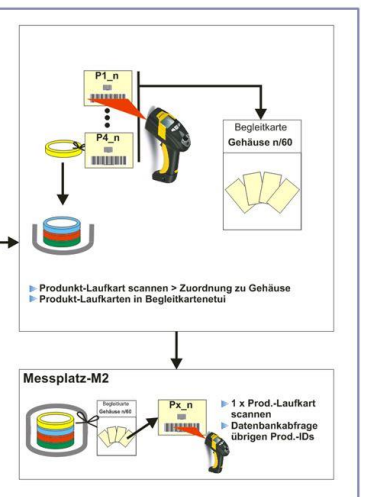

Consulting Prüfstands-Entwicklung IED

Erfassung der Messdaten IED

Produktkennzeichnung IED

Teilenachverfolgung IED

... funktionierende Kombinationen ! IED

Hardware und Software

- Sensor
- Verstärker
- Messkarte
- Treiber
- Software
- Applikation
- Auswertung
- Ergebnis

Programmierung

Die Applikationen erstellen wir mit den bekannten Programmen LabVIEW, LabVIEW-RT, LabVIEW-FPGA, DASYLab, DIAdem und FlexPRO. Hinzu kommen die Parametrierung von Protokollwandlern, Programme für Controller, Realtime-Systeme (FPGA) Bediengeräte und SPS.

Prüfstände erstellen und betreuen

IED

Mess-PC-Systeme

- Mit Panel-PC im 19-Zoll-Gehäuse
- Als kleine schmale Tisch-Systeme
- In einem Wandschrank ohne Display
- Als Messkoffer mit Panel-PC

Auftragsmessung