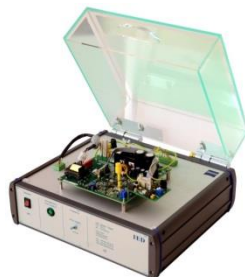

Programmierung

Die Applikationen erstellen wir mit den bekannten Programmen LabVIEW, LabVIEW-RT, LabVIEW-FPGA, DASYLab, DIAdem und FlexPRO. Hinzu kommen die Parametrierung von Protokollwandlern, Programme für Controller, Realtime-Systeme (FPGA) Bediengeräte und SPS.

Prüfstände erstellen und betreuen

IED

Mess-PC-Systeme

- Mit Panel-PC im 19-Zoll-Gehäuse
- Als kleine schmale Tisch-Systeme
- In einem Wandschrank ohne Display
- Als Messkoffer mit Panel-PC

Auftragsmessung

Wir messen an Prüfständen, steuern Klimaanlage, erfassen Sensordaten, erstellen Protokolle und Statistiken ...

Gerätefertigung ...

Mechanische Sonderlösungen ...