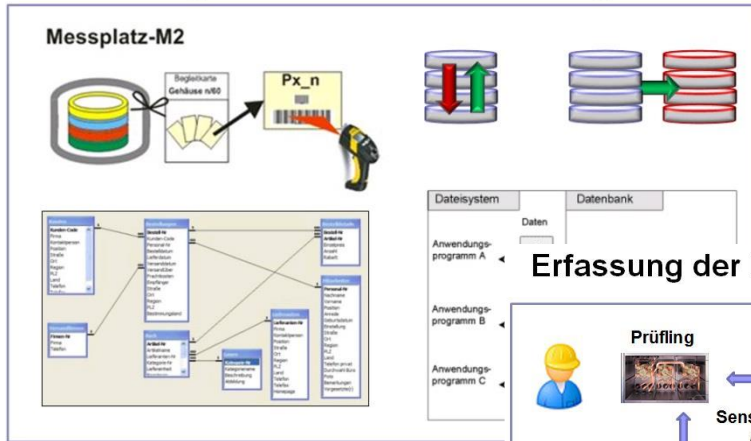

Consulting Prüfstands-Entwicklung IED

Erfassung der Messdaten IED

Produktkennzeichnung IED

Teilenachverfolgung IED

... funktionierende Kombinationen ! IED

Hardware und Software

- Sensor
- Verstärker
- Messkarte
- Treiber
- Software
- Applikation
- Auswertung
- Ergebnis

Programmierung

Die Applikationen erstellen wir mit den bekannten Programmen LabVIEW, LabVIEW-RT, LabVIEW-FPGA, DASYLab, DIAdem und FlexPRO. Hinzu kommen die Parametrierung von Protokollwandlern, Programme für Controller, Realtime-Systeme (FPGA) Bediengeräte und SPS.

Prüfstände erstellen und betreuen

IED

Mess-PC-Systeme

- Mit Panel-PC im 19-Zoll-Gehäuse
- Als kleine schmale Tisch-Systeme
- In einem Wandschrank ohne Display
- Als Messkoffer mit Panel-PC

Auftragsmessung

Wir messen an Prüfständen, steuern Klimaanlage, erfassen Sensordaten, erstellen Protokolle und Statistiken ...

Gerätefertigung ...

Messkoffer

Display mit Touch-Bedienung

System zur Netzüberwachung

Automotive-System