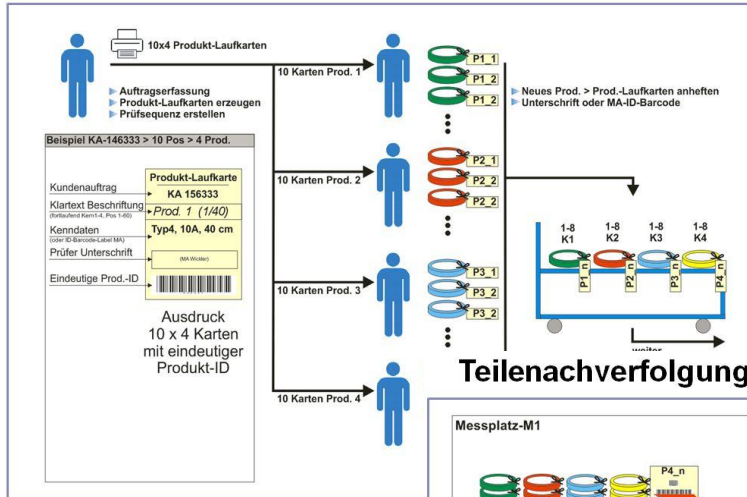

Consulting Prüfstands-Entwicklung IED

Erfassung der Messdaten IED

Produktkennzeichnung IED

Teilenachverfolgung IED

... funktionierende Kombinationen ! IED

Hardware und Software

- Sensor
- Verstärker
- Messkarte
- Treiber
- Software
- Applikation
- Auswertung
- Ergebnis

Prüfstände erstellen und betreuen

IED

Mess-PC-Systeme

- Mit Panel-PC im 19-Zoll-Gehäuse
- Als kleine schmale Tisch-Systeme
- In einem Wandschrank ohne Display
- Als Messkoffer mit Panel-PC

Auftragsmessung