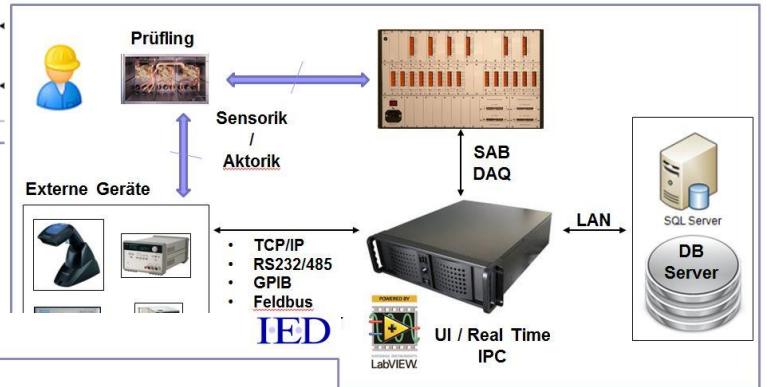

Consulting Prüfstands-Entwicklung IED

Erfassung der Messdaten IED

Produktkennzeichnung IED

Teilenachverfolgung IED

... funktionierende Kombinationen ! IED

Hardware und Software

- Sensor
- Verstärker
- Messkarte
- Treiber
- Software
- Applikation
- Auswertung
- Ergebnis

Programmierung

Die Applikationen erstellen wir mit den bekannten Programmen LabVIEW, LabVIEW-RT, LabVIEW-FPGA, DASYLab, DIAdem und FlexPRO. Hinzu kommen die Parametrierung von Protokollwandlern, Programme für Controller, Realtime-Systeme (FPGA) Bediengeräte und SPS.

Prüfstände erstellen und betreuen

IED

Mess-PC-Systeme

- Mit Panel-PC im 19-Zoll-Gehäuse
- Als kleine schmale Tisch-Systeme
- In einem Wandschrank ohne Display
- Als Messkoffer mit Panel-PC

Auftragsmessung

Wir messen an Prüfständen, steuern Klimaanlage, erfassen Sensordaten, erstellen Protokolle und Statistiken ...

Gerätefertigung ...

Messkoffer

Display mit Touch-Bedienung

System zur Netzüberwachung

Automotive-System